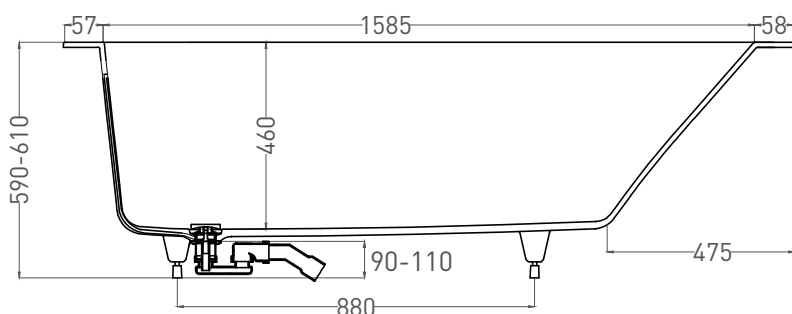

ORLANDA KIT 170x80

ВАННА ВСТРАИВАЕМАЯ 102126M

Дизайн: Salini SRL

salini
L'ANIMA DELL'ACQUA

Размеры: 1700 x 797 x 590 / 610 мм

Вес нетто / брутто: 57 / 108 кг

Объём до перелива: 310 л

Глубина до перелива: 370 мм

Материал: S-Stone

Покрытие: матовое

Цвет: RAL / белый

Комплектация: интегрированный слив-перелив, сифон, донный клапан Click-Clack в цвет изделия с логотипом Salini, регулируемые ножки до 2 см

Требуемый смеситель: настенный / напольный

Гарантия: 10 лет

Производство: Италия / Россия

Salini SRL

20122 Italia, Milano, Largo Ildefonso Schuster, 1

info@salini-srl.com

www.salini-srl.com

© Salini SRL - All rights reserved

Все права защищены. Несанкционированное копирование, публикация, полное или частичное воспроизведение запрещены.