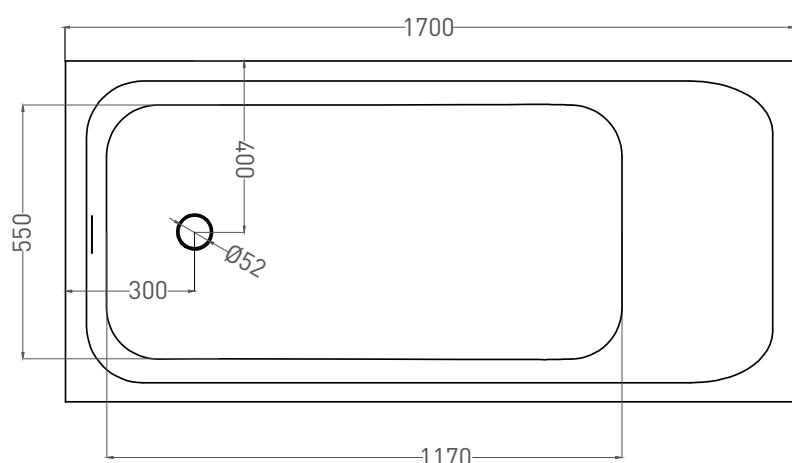

ORLANDA KIT 170x80

ВАННА ВСТРАИВАЕМАЯ 102116G / 102116M

Дизайн: Salini SRL

salini
L'ANIMA DELL'ACQUA

Размеры: 1700 x 801 x 595 / 615 мм

Вес нетто / брутто: 90 / 141 кг, 77 / 128 кг

Объём до перелива: 310 л

Глубина до перелива: 360 мм

Материал: S-Sense

Покрытие: глянцевое / матовое

Цвет: RAL / белый

Комплектация: интегрированный слив-перелив, сифон, донный клапан Click-Clack в цвет изделия с логотипом Salini, регулируемые ножки до 2 см

Требуемый смеситель: настенный / напольный

Гарантия: 10 лет

Производство: Италия / Россия

Salini SRL

20122 Italia, Milano, Largo Ildefonso Schuster, 1

info@salini-srl.com

www.salini-srl.com

© Salini SRL - All rights reserved

Все права защищены. Несанкционированное копирование, публикация, полное или частичное воспроизведение запрещены.