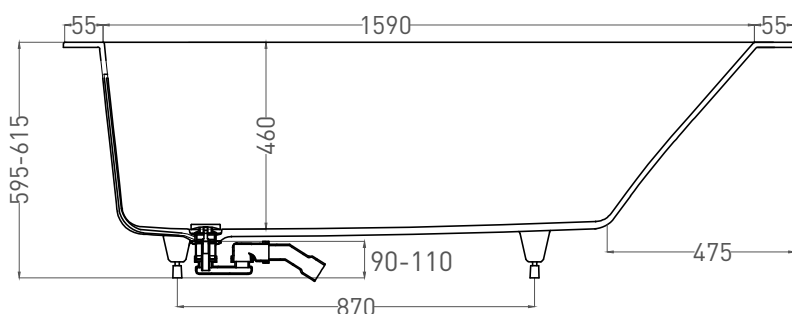

ORLANDA KIT 170x80

ВАННА ВСТРАИВАЕМАЯ 102116G / 102116M

Дизайн: Salini SRL

salini
L'ANIMA DELL'ACQUA

Размеры: 1700 x 801 x 595 / 615 мм

Вес нетто / брутто: 90 / 141 кг, 77 / 128 кг

Объём до перелива: 310 л

Глубина до перелива: 360 мм

Материал: S-Sense

Покрытие: глянцевое / матовое

Цвет: RAL / белый

Комплектация: интегрированный слив-перелив, сифон, донный клапан Click-Clack в цвет изделия с логотипом Salini, регулируемые ножки до 2 см

Требуемый смеситель: настенный / напольный

Гарантия: 10 лет

Производство: Италия / Россия

Salini SRL

20122 Italia, Milano, Largo Ildefonso Schuster, 1

info@salini-srl.com

www.salini-srl.com

© Salini SRL - All rights reserved

Все права защищены. Несанкционированное копирование, публикация, полное или частичное воспроизведение запрещены.