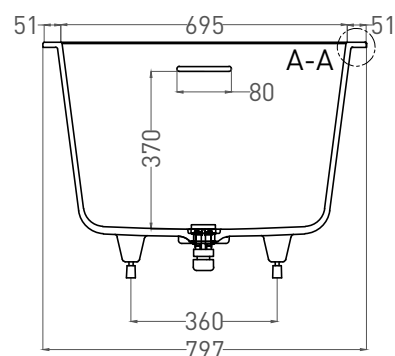

ORLANDA KIT 170x80

ВАННА ВСТРАИВАЕМАЯ 102126M

Дизайн: Salini SRL

salini
L'ANIMA DELL'ACQUA

Размеры: 1700 x 797 x 590 / 610 мм

Вес нетто / брутто: 57 / 108 кг

Объём до перелива: 310 л

Глубина до перелива: 370 мм

Материал: S-Stone

Покрытие: матовое

Цвет: RAL / белый

Комплектация: интегрированный слив-перелив, сифон, донный клапан Click-Clack в цвет изделия с логотипом Salini, регулируемые ножки до 2 см

Требуемый смеситель: настенный / напольный

Гарантия: 10 лет

Производство: Италия / Россия

Salini SRL

20122 Italia, Milano, Largo Ildefonso Schuster, 1

info@salini-srl.com

www.salini-srl.com

© Salini SRL - All rights reserved

Все права защищены. Несанкционированное копирование, публикация, полное или частичное воспроизведение запрещены.