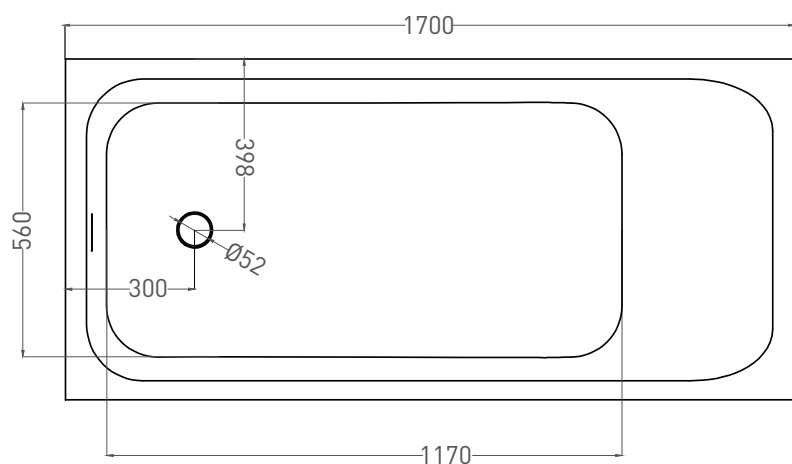

ORLANDA KIT 170x80

ВАННА ВСТРАИВАЕМАЯ 102126M

Дизайн: Salini SRL

salini
L'ANIMA DELL'ACQUA

Размеры: 1700 x 797 x 590 / 610 мм

Вес нетто / брутто: 57 / 108 кг

Объём до перелива: 310 л

Глубина до перелива: 370 мм

Материал: S-Stone

Покрытие: матовое

Цвет: RAL / белый

Комплектация: интегрированный слив-перелив, сифон, донный клапан Click-Clack в цвет изделия с логотипом Salini, регулируемые ножки до 2 см

Требуемый смеситель: настенный / напольный

Гарантия: 10 лет

Производство: Италия / Россия

Salini SRL

20122 Italia, Milano, Largo Ildefonso Schuster, 1

info@salini-srl.com

www.salini-srl.com

© Salini SRL - All rights reserved

Все права защищены. Несанкционированное копирование, публикация, полное или частичное воспроизведение запрещены.