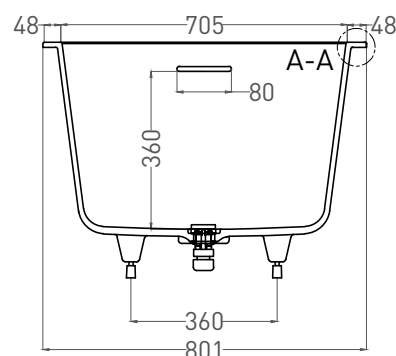

ORLANDA KIT 170x80

ВАННА ВСТРАИВАЕМАЯ 102116G / 102116M

Дизайн: Salini SRL

salini
L'ANIMA DELL'ACQUA

Размеры: 1700 x 801 x 595 / 615 мм

Вес нетто / брутто: 90 / 141 кг, 77 / 128 кг

Объём до перелива: 310 л

Глубина до перелива: 360 мм

Материал: S-Sense

Покрытие: глянцевое / матовое

Цвет: RAL / белый

Комплектация: интегрированный слив-перелив, сифон, донный клапан Click-Clack в цвет изделия с логотипом Salini, регулируемые ножки до 2 см

Требуемый смеситель: настенный / напольный

Гарантия: 10 лет

Производство: Италия / Россия

Salini SRL

20122 Italia, Milano, Largo Ildefonso Schuster, 1

info@salini-srl.com

www.salini-srl.com

© Salini SRL - All rights reserved

Все права защищены. Несанкционированное копирование, публикация, полное или частичное воспроизведение запрещены.